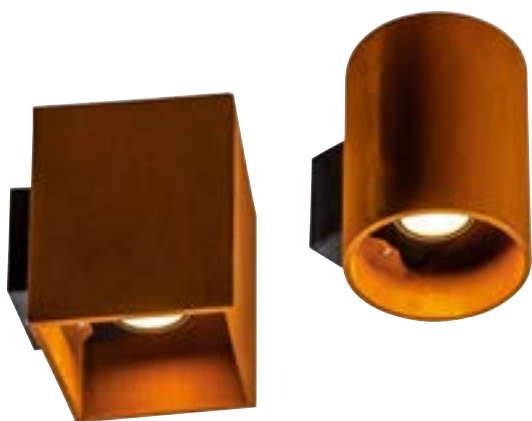

Klassieke palen in nautische stijl. U voelt de zeelucht meteen door uw tuin waaien: SLV RUSTY® CONE.

Onze aanbeveling

Toepassing als grondverlichting.

RUSTY® UP/DOWN WL

NEW

In roesttinten met diverse facetten maakt de RUSTY® UP/DOWN gevels nog mooier. Rechthoekig of rond voor een unieke look die perfect past bij de uitstraling van rode klinkers. De indirect uitstralende lampen zijn uitgerust met energie-efficiënte en duurzame COB-leds. Met een CCT-schakelaar verandert u de lichtkleur (3.000K/4.000K) met slechts één klik. Ideaal om overal op voorbereid te zijn. Dankzij de beschermingsgraad IP65 is de RUSTY® UP/DOWN prima geschikt voor alle toepassingen in de buitenruimte.