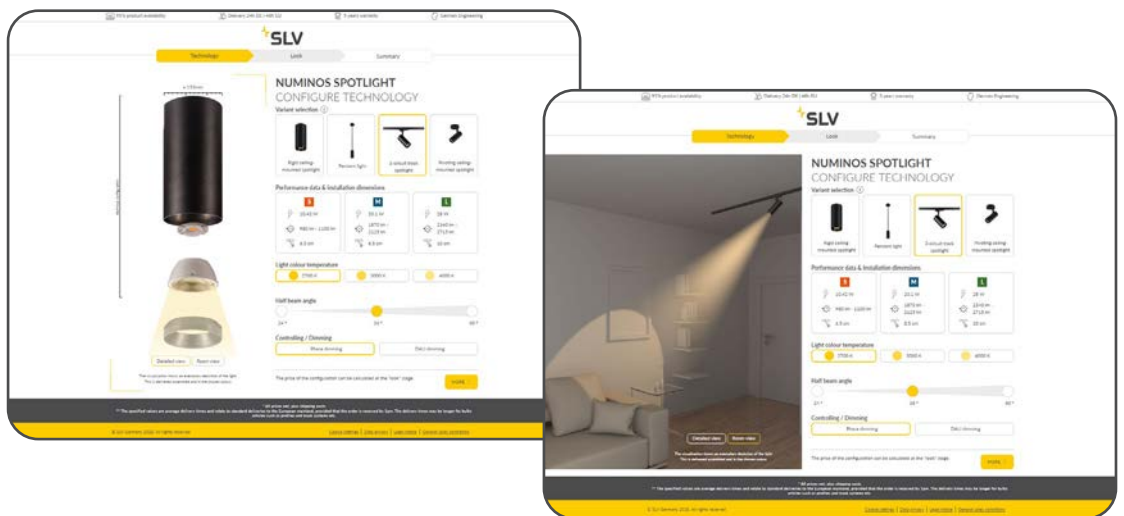

# ONLINE CONFIGUREREN. MET SYSTEEM.

In een paar stappen naar de gewenste armaturen – dat kan met de online-configurator van SLV NUMINOS®.

Of het nu gaat om een spotlight of een downlight – met onze online-configurator bent u snel klaar. Als iets niet duidelijk is, vindt u de achter de infosymbolen de bijbehorende toelichting. U kunt ook direct een visueel voorproefje krijgen door te kiezen voor de detail- of ruimteweergave.