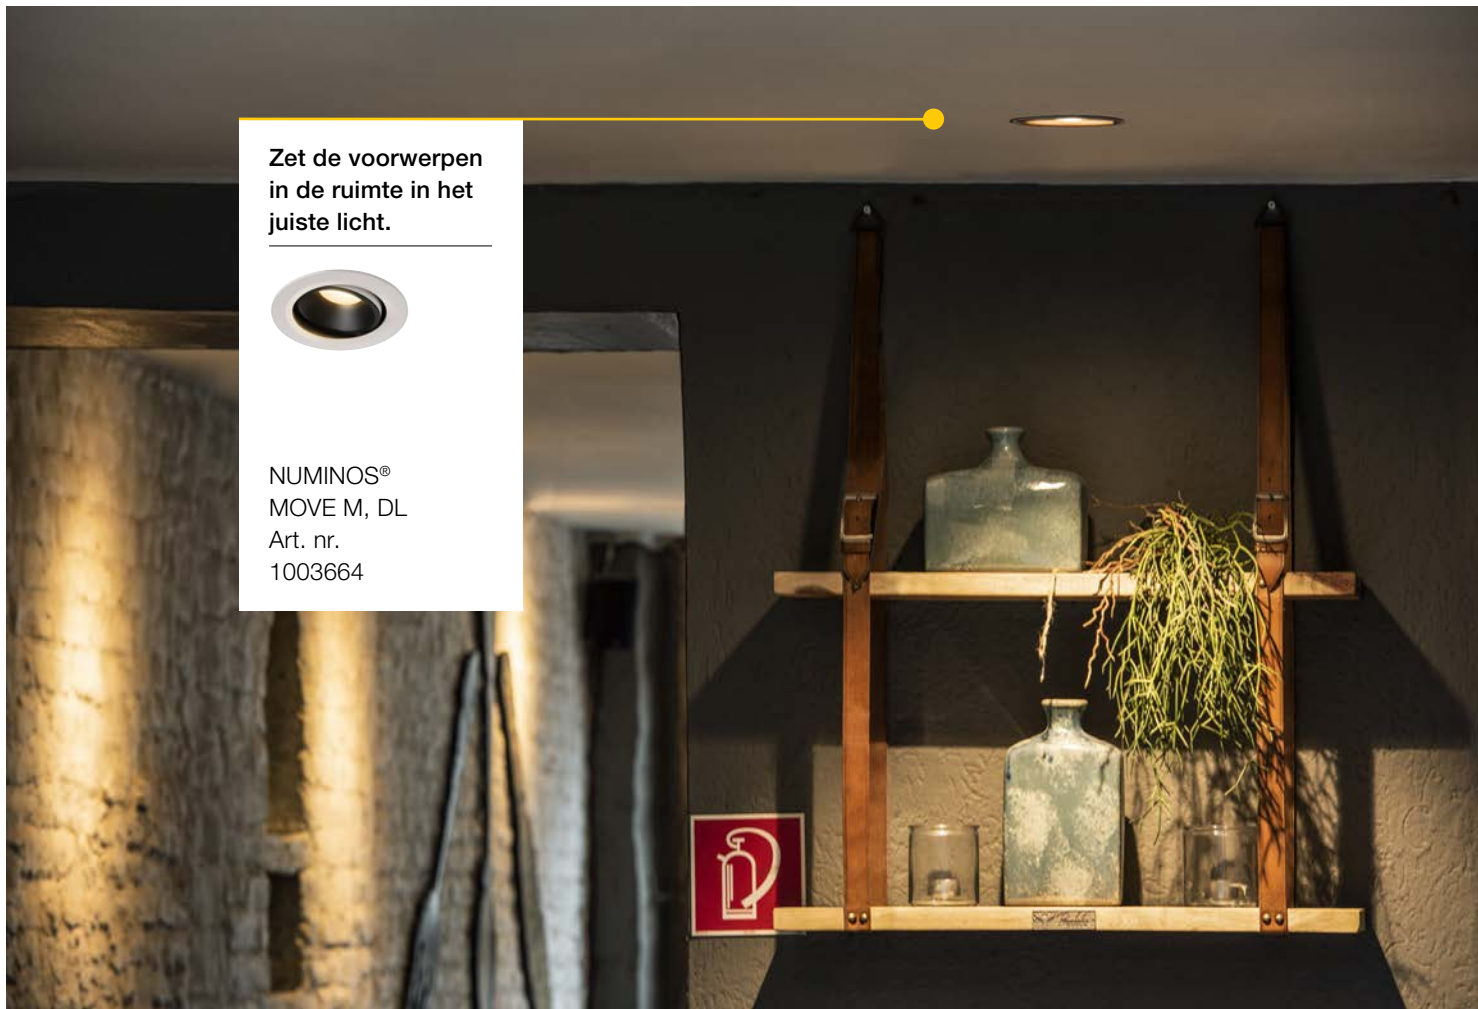

Voor meer focus op dragende architectuur.

NUMINOS®  
MOVE M, DL  
Art. nr.  
1003618

Zet de voorwerpen  
in de ruimte in het  
juiste licht.

NUMINOS®  
MOVE M, DL  
Art. nr.  
1003664

Voor de verlichting  
van gangen.