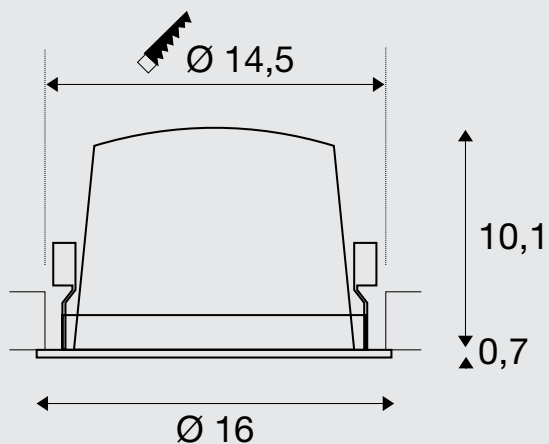

## DL

**XL**

**Productinformatie:**

1050mA  
 Premium led met CRI > 90  
 Stroomverbruik: 37,4 W  
 Materiaal: aluminium/polycarbonaat (PC)  
 Inbouwmaten: Ø: 14,5 cm d: 11,5 cm

**Opmerking:**

Laagspanningstekker  
 Driver excl.