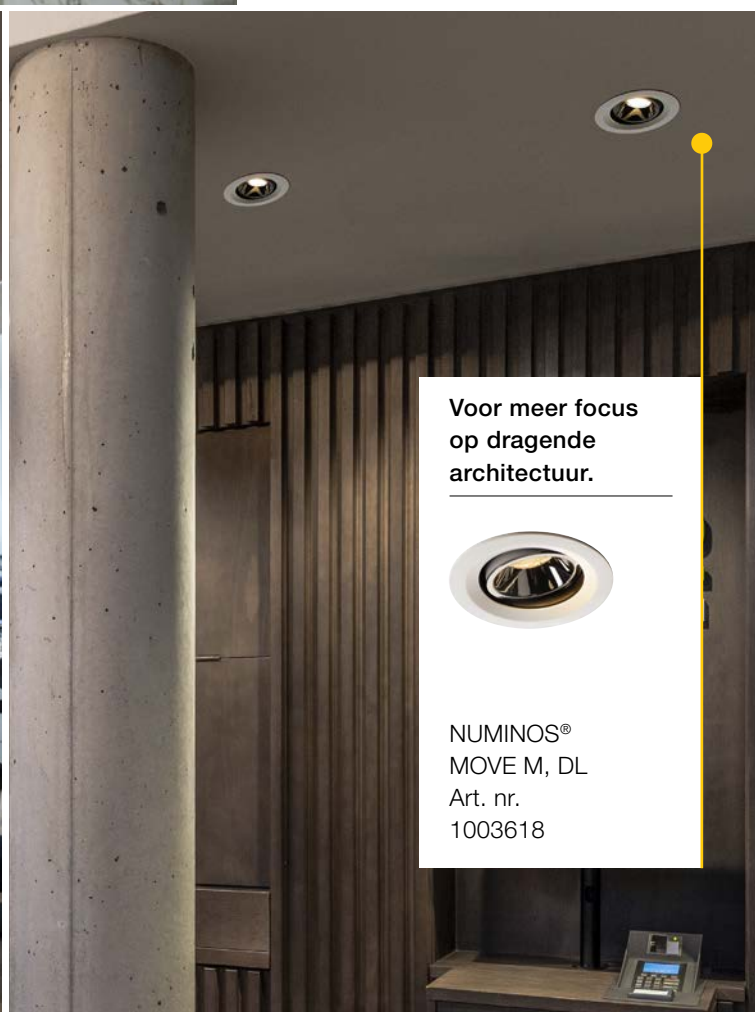

Om werkvlakken  
veilig te verlichten.

NUMINOS®  
DL  
Art. nr.  
1003795

Voor de perfecte verlichting van objecten.

NUMINOS®  
MOVE M, DL  
Art. nr.  
1003603

Om kantines met licht vorm te geven.

NUMINOS®  
DL  
Art. nr.  
1003810

Voor meer focus op dragende architectuur.

NUMINOS®  
MOVE M, DL  
Art. nr.  
1003618

Zet de voorwerpen  
in de ruimte in het  
juiste licht.

NUMINOS®  
MOVE M, DL  
Art. nr.  
1003664

Voor de verlichting  
van gangen.