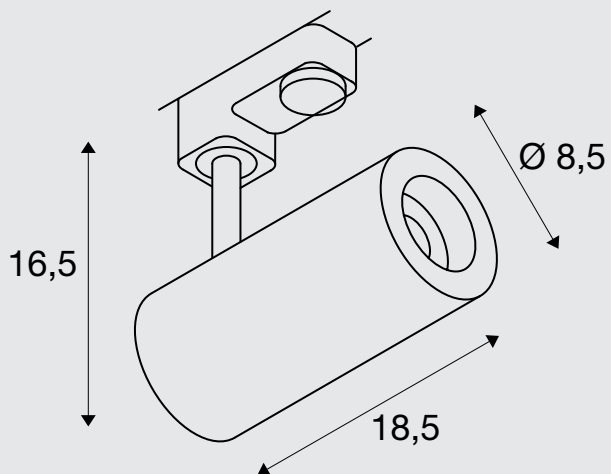

## 3-fase

**Productinformatie:**

220-240V ~50/60Hz | 500mA

Premium led met CRI &gt; 90

Systeemvermogen: 20W

Materiaal: aluminium / kunststof

 zwart wit

ART. NR.