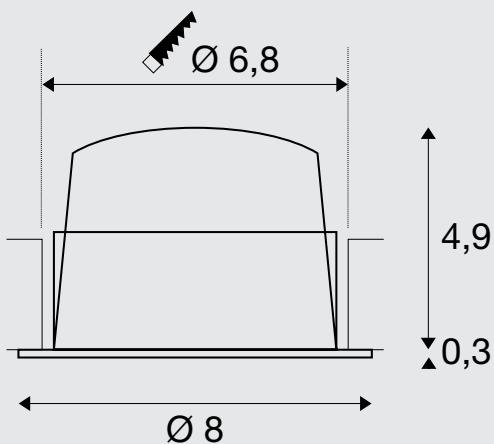

## DL

**Productinformatie:**

250mA  
 Premium led met CRI > 90  
 Stroomverbruik: 8,6 W  
 Materiaal: aluminium/polycarbonaat (PC)  
 Inbouwmaten: Ø: 6,8 cm d: 5,5 cm

**Opmerking:**

Laagspanningstekker  
 Driver excl.