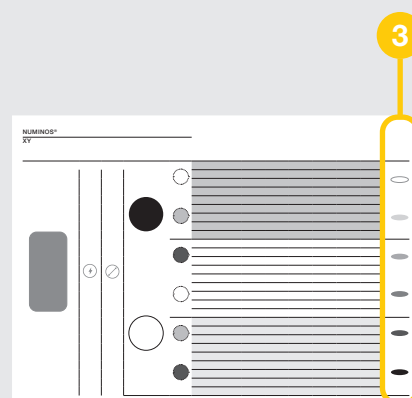

STEP 3

PRODUCT

Bekijk nog eens een visuele weergave van uw volledig geconfigureerde armatuur, zodat u dit direct met het passende artikelnummer kunt bestellen.