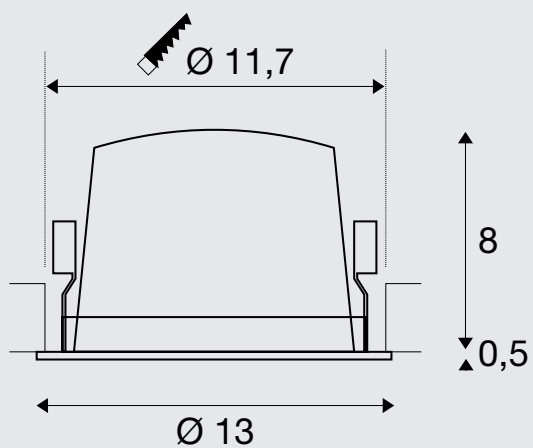

## DL

**Productinformatie:**

700mA  
 Premium led met CRI > 90  
 Stroomverbruik: 25,4 W  
 Materiaal: aluminium/polycarbonaat (PC)  
 Inbouwmaten: Ø: 11,7 cm d: 9 cm

**Opmerking:**

Laagspanningstekker  
 Driver excl.