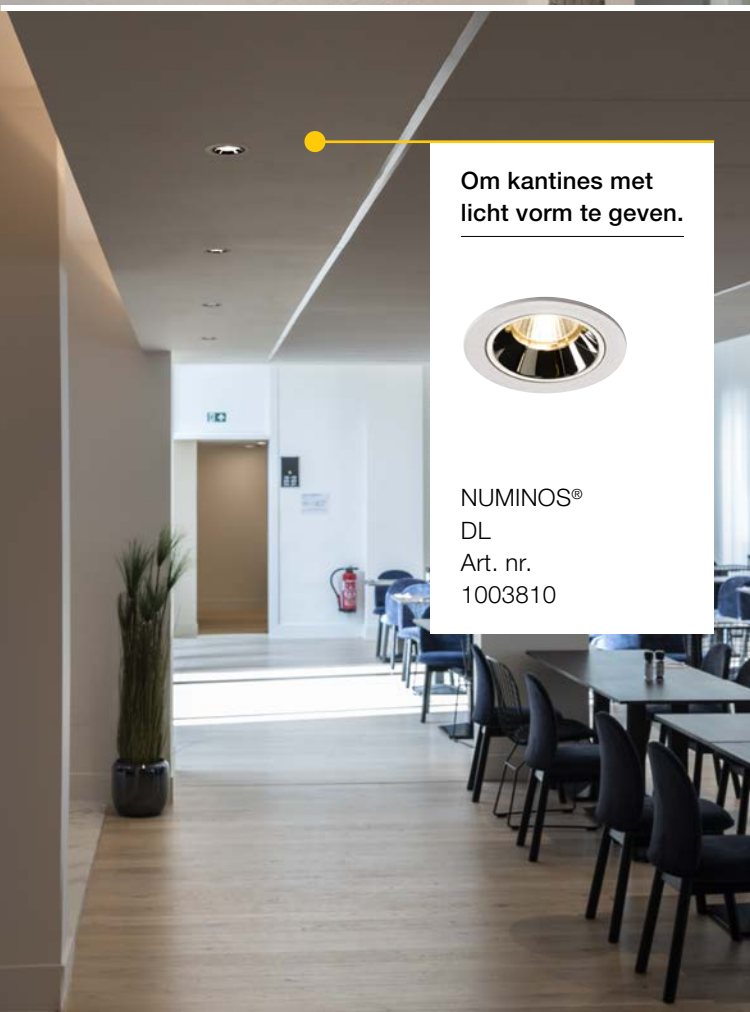

Om werkvlakken  
veilig te verlichten.

NUMINOS®  
DL  
Art. nr.  
1003795

Voor de perfecte verlichting van objecten.

NUMINOS®  
MOVE M, DL  
Art. nr.  
1003603

Om kantines met licht vorm te geven.

NUMINOS®  
DL  
Art. nr.  
1003810