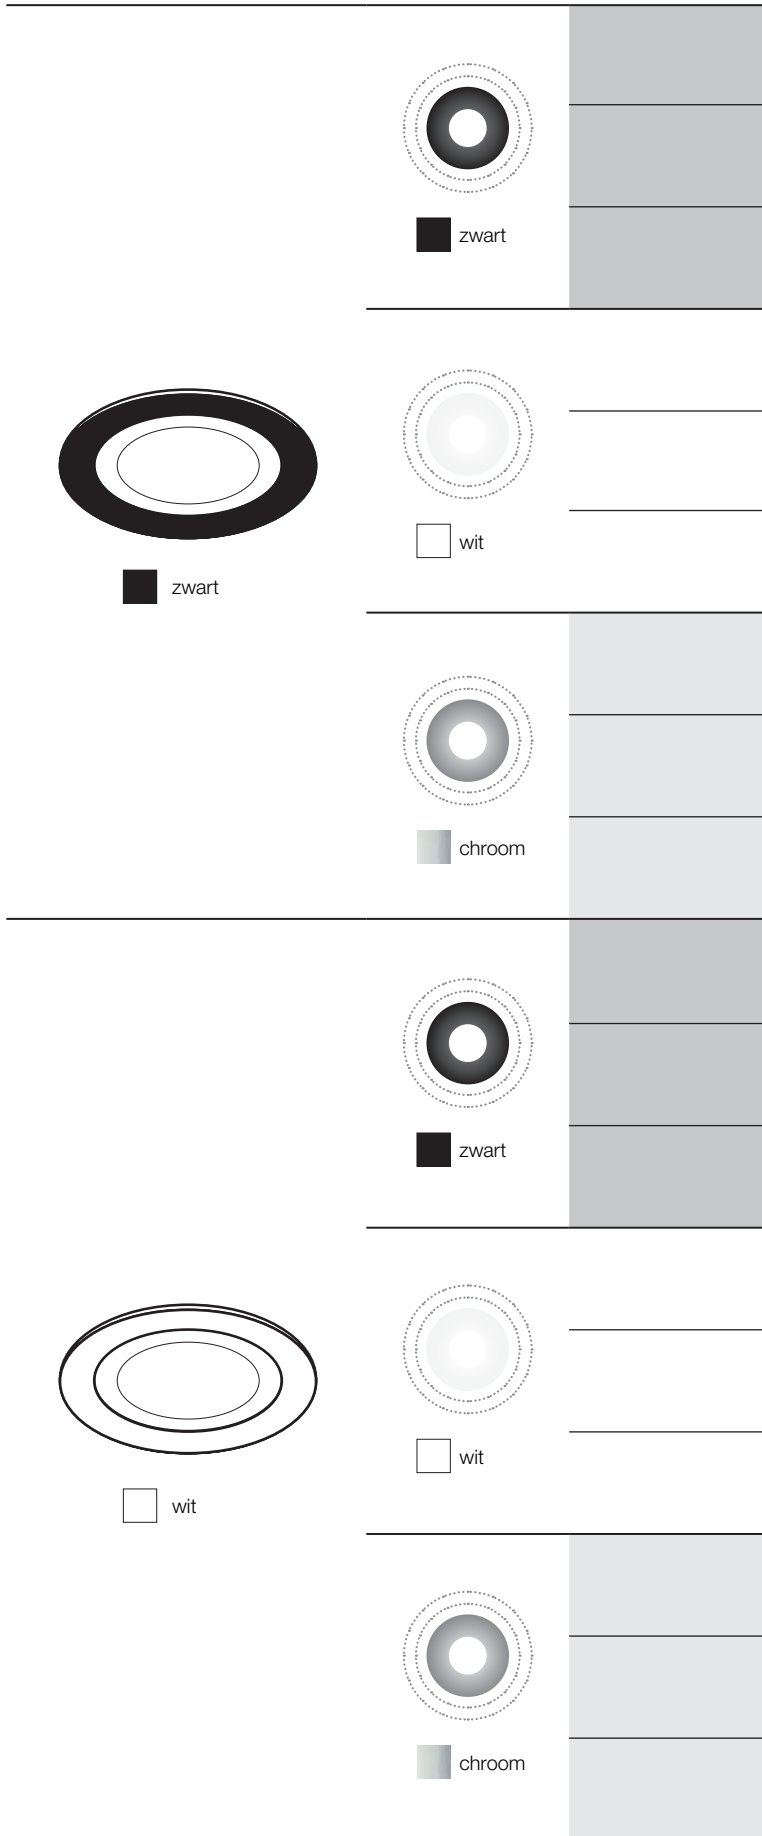

Opmerking:

Laagspanningstekker
Driver excl.

Passende drivers en diffusors vindt u op de pagina's 42-43.