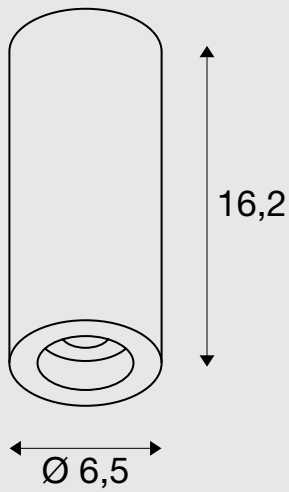

NUMINOS® S

CL

Productinformatie:

220-240V ~50/60Hz | 250mA
Premium led met CRI > 90
Systemvermogen: 11W
Materiaal: aluminium / kunststof

■ zwart