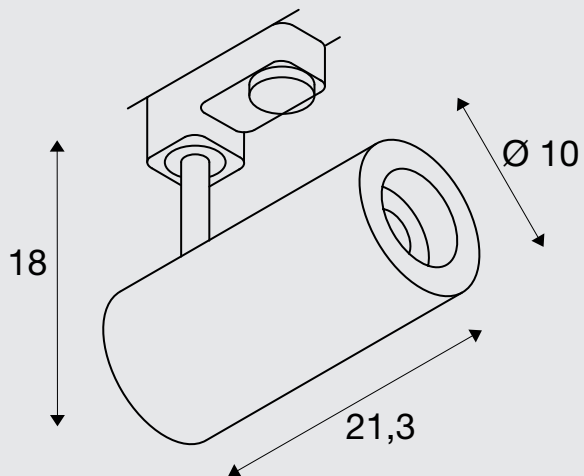

NUMINOS® L

3-fase

Productinformatie:

220-240V ~50/60Hz | 700mA

Premium led met CRI > 90

Systeemvermogen: 28 W

Materiaal: aluminium / kunststof

50000

350°

90°

zwart