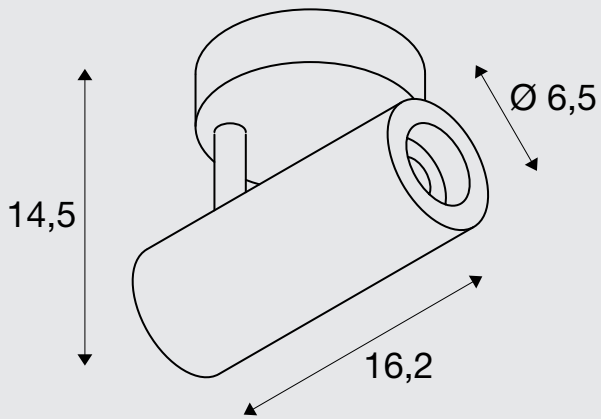

NUMINOS® S

CW

Productinformatie:

220-240V ~50/60Hz | 250mA
Premium led met CRI > 90
Systemvermogen: 11W
Materiaal: aluminium / kunststof

■ zwart