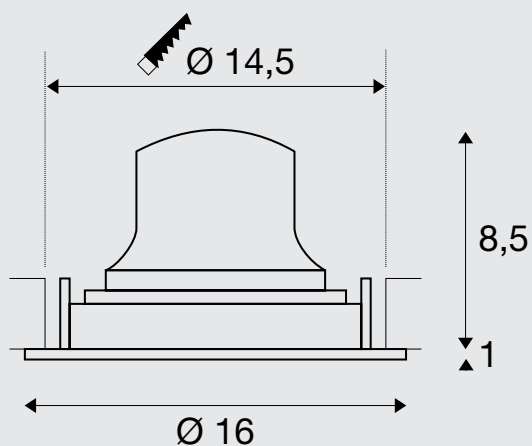

### Productinformatie:

750mA

Premium led met CRI > 90

Stroomverbruik: 25,4 W

Materiaal: aluminium/polycarbonaat (PC)

Inbouwmaten: Ø: 14,5 cm d: 10,5 cm