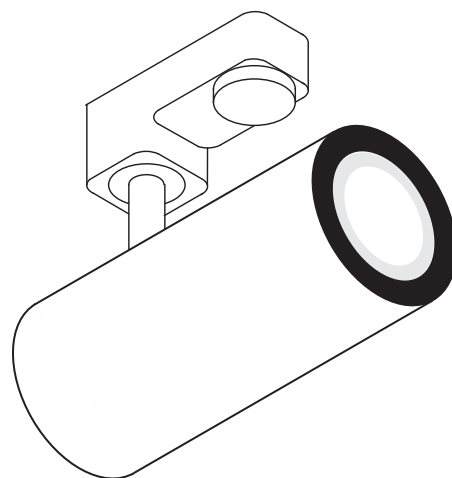

NUMINOS® L

3-fase

Productinformatie:

220-240V ~50/60Hz | 700mA

Premium led met CRI > 90

Systeemvermogen: 28 W

Materiaal: aluminium / kunststof

50000

350°

90°

zwart

wit