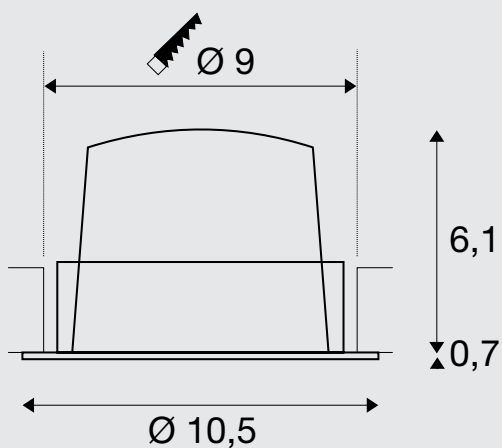

## DL

**Productinformatie:**

500mA  
 Premium led met CRI > 90  
 Stroomverbruik: 17,5 W  
 Materiaal: aluminium/polycarbonaat (PC)  
 Inbouwmaten: Ø: 9 cm d: 7,5 cm

**Opmerking:**

Laagspanningstekker  
 Driver excl.