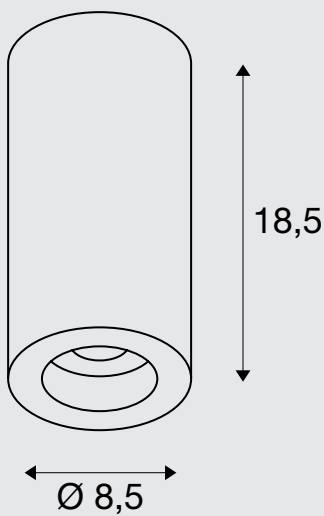

NUMINOS® M

CL

Productinformatie:

220-240V ~50/60Hz | 500mA
Premium led met CRI > 90
Systemvermogen: 20W
Materiaal: aluminium / kunststof

■ zwart