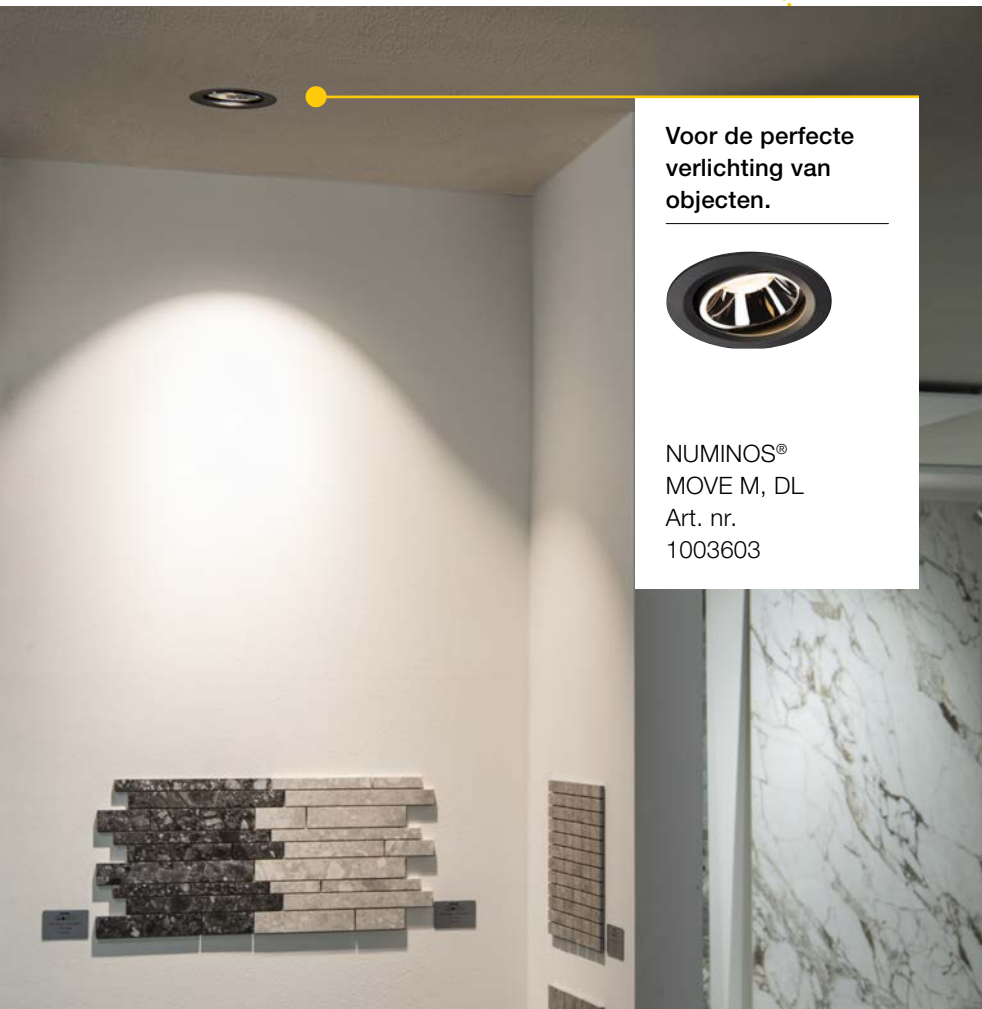

NUMINOS®  
DL  
Art. nr.  
1003809

Als licht het welbevinden  
moet ondersteunen.

NUMINOS®  
MOVE M, DL  
Art. nr.  
1003620

**Verlichting  
individueel vormgeven.**

Door de grote keuze aan reflectoren is het NUMINOS® armaturen-systeem zowel geschikt voor accentverlichting als voor de meer gelijkmatige verlichting van werkplekken, gangen en kantoren.

Om werkvlakken  
veilig te verlichten.

NUMINOS®  
DL  
Art. nr.  
1003795

Voor de perfecte verlichting van objecten.

NUMINOS®  
MOVE M, DL  
Art. nr.  
1003603

Om kantines met licht vorm te geven.

NUMINOS®  
DL  
Art. nr.  
1003810