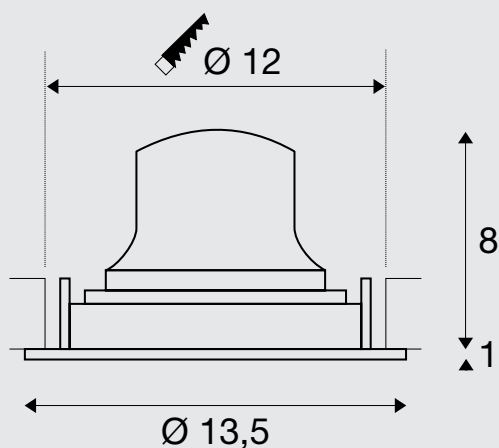

## DL

**Productinformatie:**

500mA  
 Premium led met CRI > 90  
 Stroomverbruik: 17,5 W  
 Materiaal: aluminium/polycarbonaat (PC)  
 Inbouwmaten: Ø: 12 cm d: 10 cm

**Opmerking:**

Laagspanningstekker  
 Driver excl.