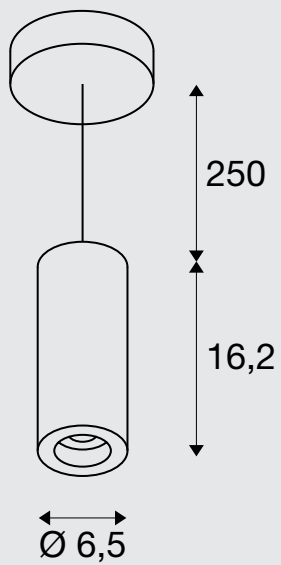

NUMINOS® S

PD

Productinformatie:

220-240V ~50/60Hz | 250mA
Premium led met CRI > 90
Systemvermogen: 11W
Materiaal: aluminium / kunststof

■ zwart