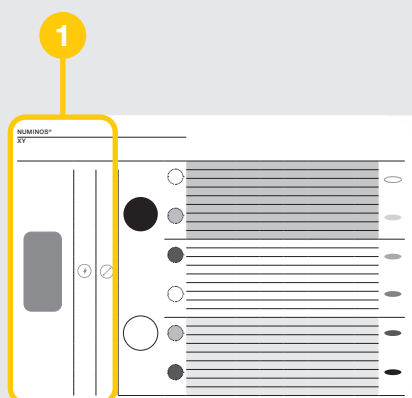

Stel op de volgende pagina's uw favoriete armaturen samen.

Met de volgende productoverzichten komt u gemakkelijk bij uw doel: blader naar het gewenste type lichtbron, volg de kolommen van links naar rechts en maak daarbij uw individuele keuze. Op het einde staat het passende artikelnummer klaar zodat u direct kunt bestellen.

STEP 1

SPOTLIGHT OF DOWNLIGHT?

Kies het passende type armatuur voor uw vereisten. De diameter (downlights) resp. de maat van de behuizing (spotlights) zijn daarbij gekoppeld aan het systeemvermogen.