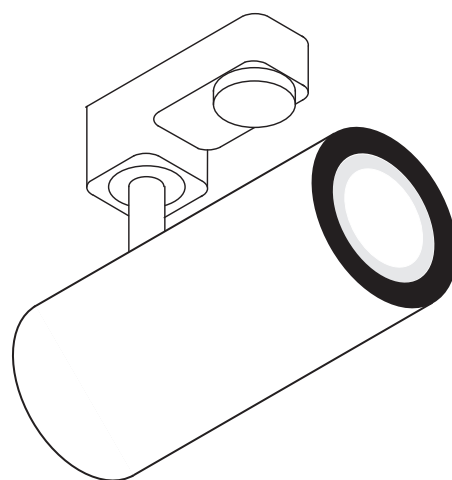

## 3-fase

**Productinformatie:**

220-240V ~50/60Hz | 500mA

Premium led met CRI &gt; 90

Systeemvermogen: 20W

Materiaal: aluminium / kunststof

 zwart wit

ART. NR.