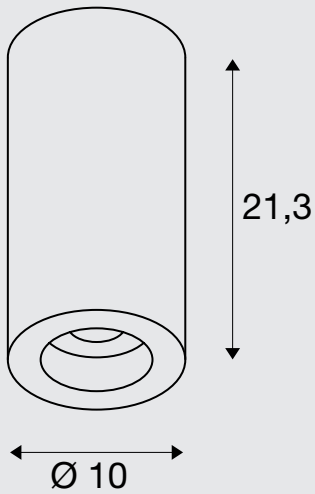

NUMINOS® L

CL

Productinformatie:

220-240V ~50/60Hz | 700mA
Premium led met CRI > 90
Systemvermogen: 28 W
Materiaal: aluminium / kunststof

■ zwart