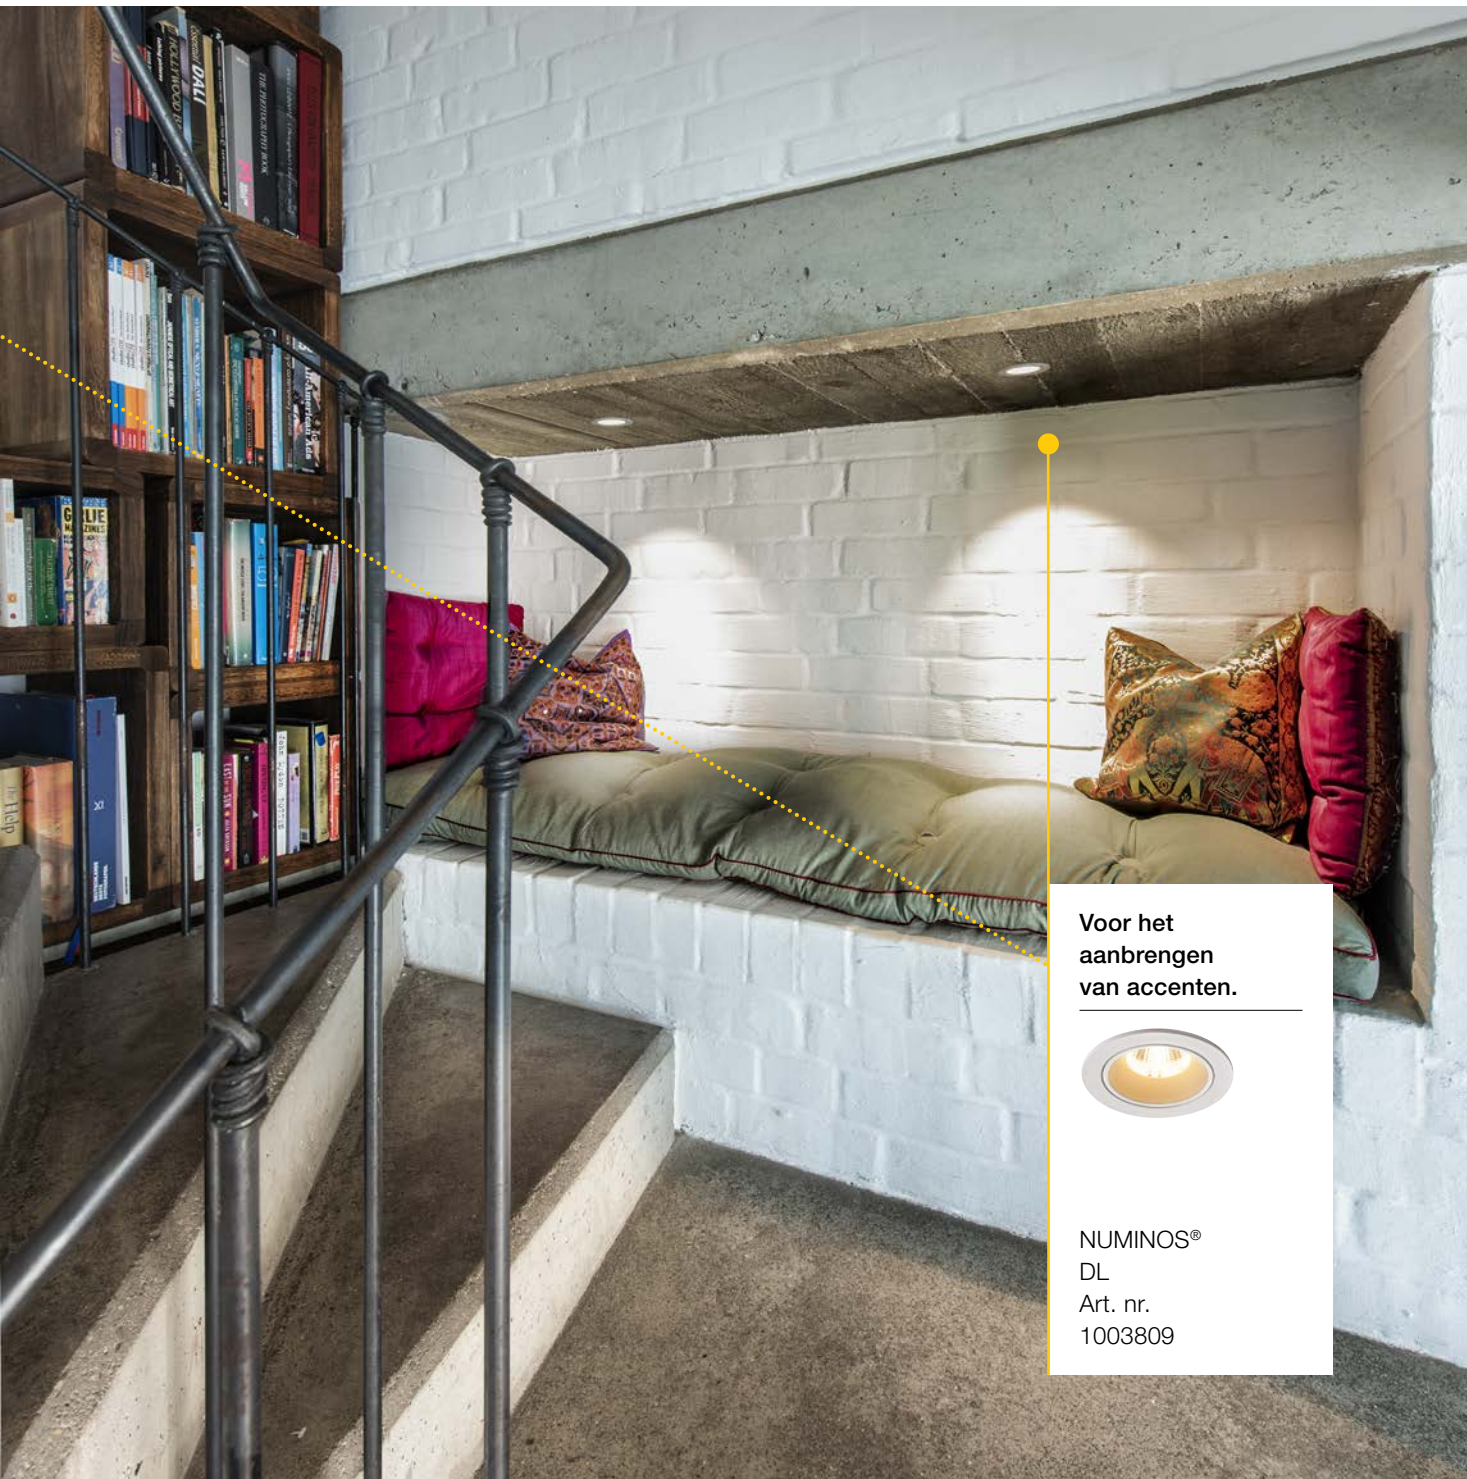

Voor het
aanbrengen
van accenten.

NUMINOS®
DL
Art. nr.
1003809