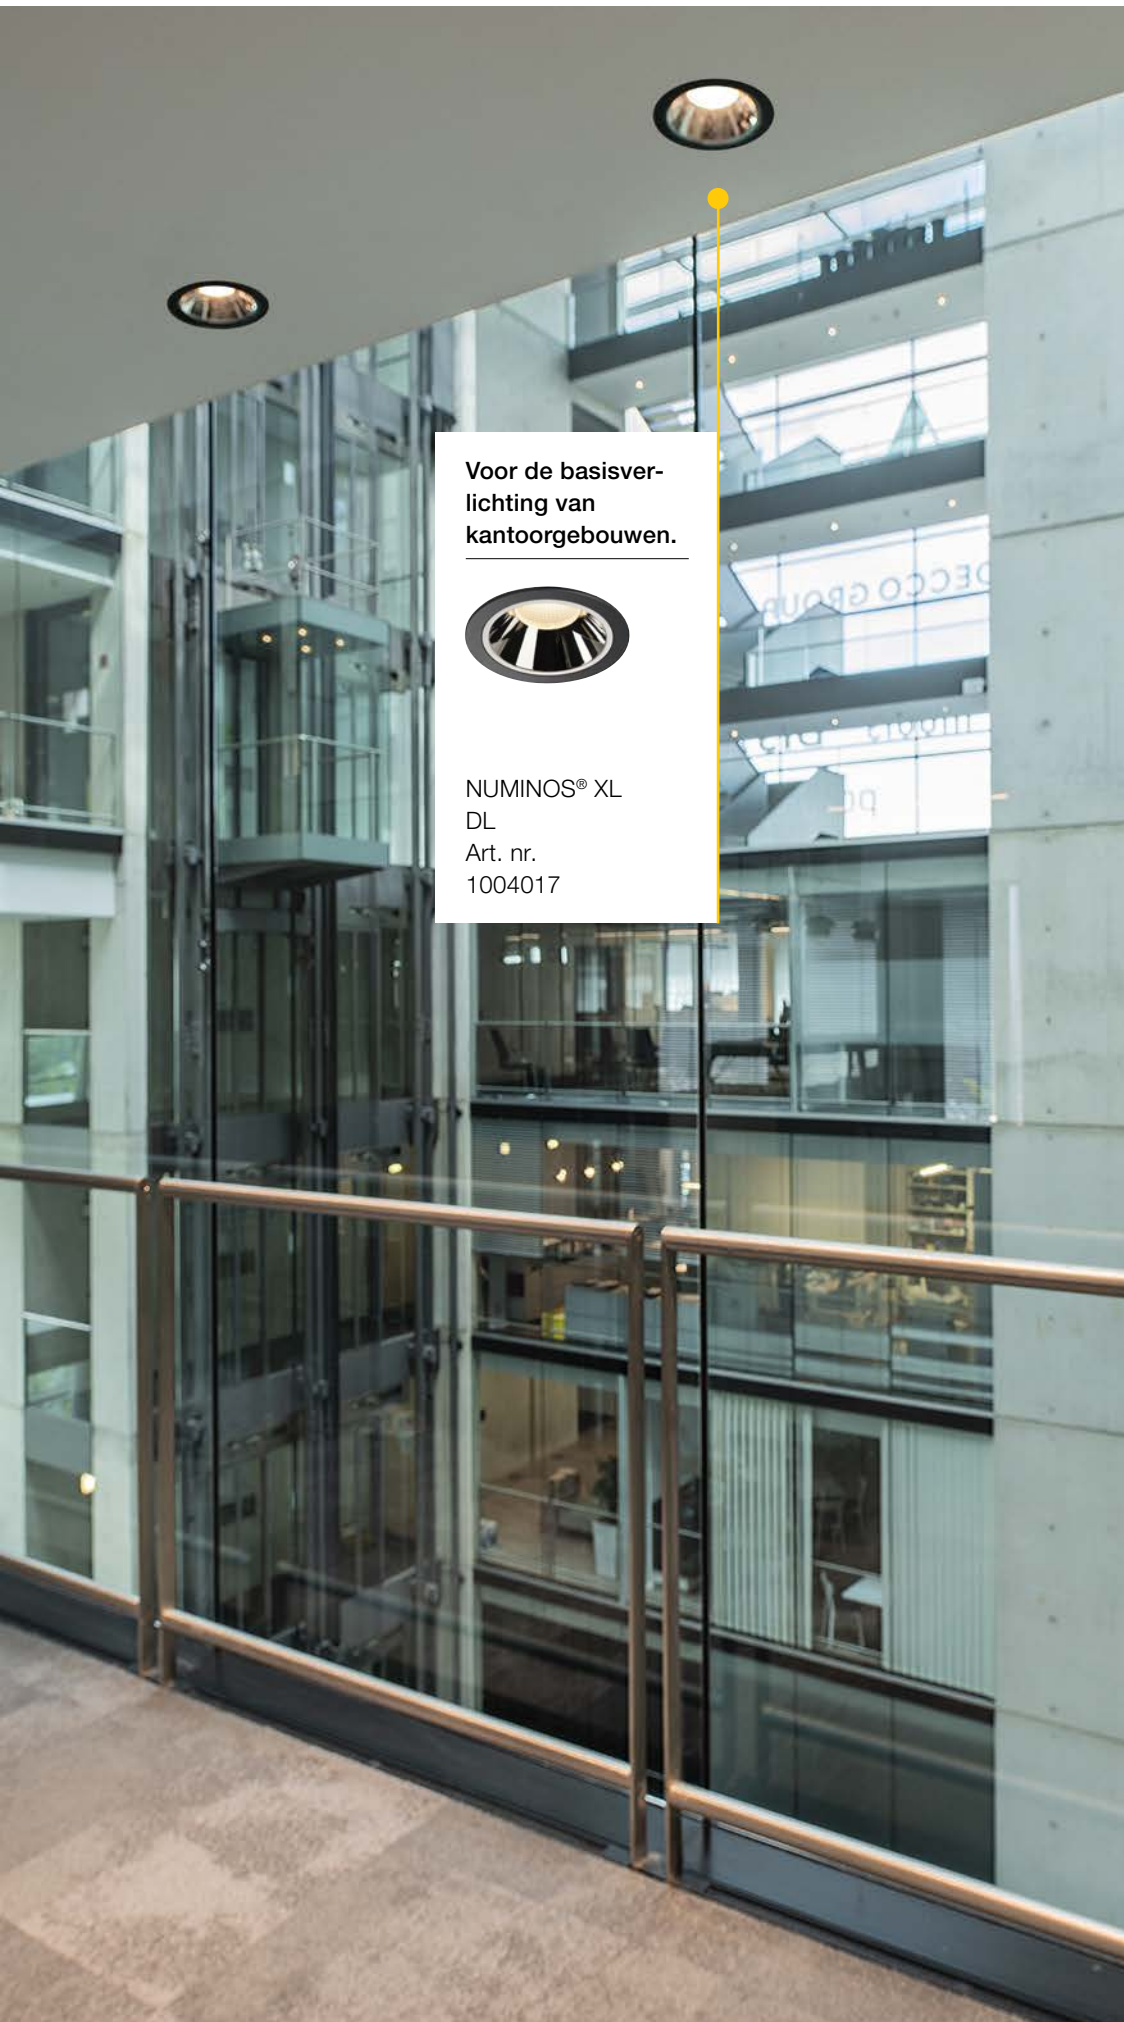

Voor de basisverlichting van kantoorgebouwen.

NUMINOS® XL
DL
Art. nr.
1004017

Veilig te combineren.
Vanwege het grote aantal lichtkleurtemperaturen en drivers kan het NUMINOS® armaturesysteem veelzijdig ingezet en veilig met elkaar gecombineerd worden.