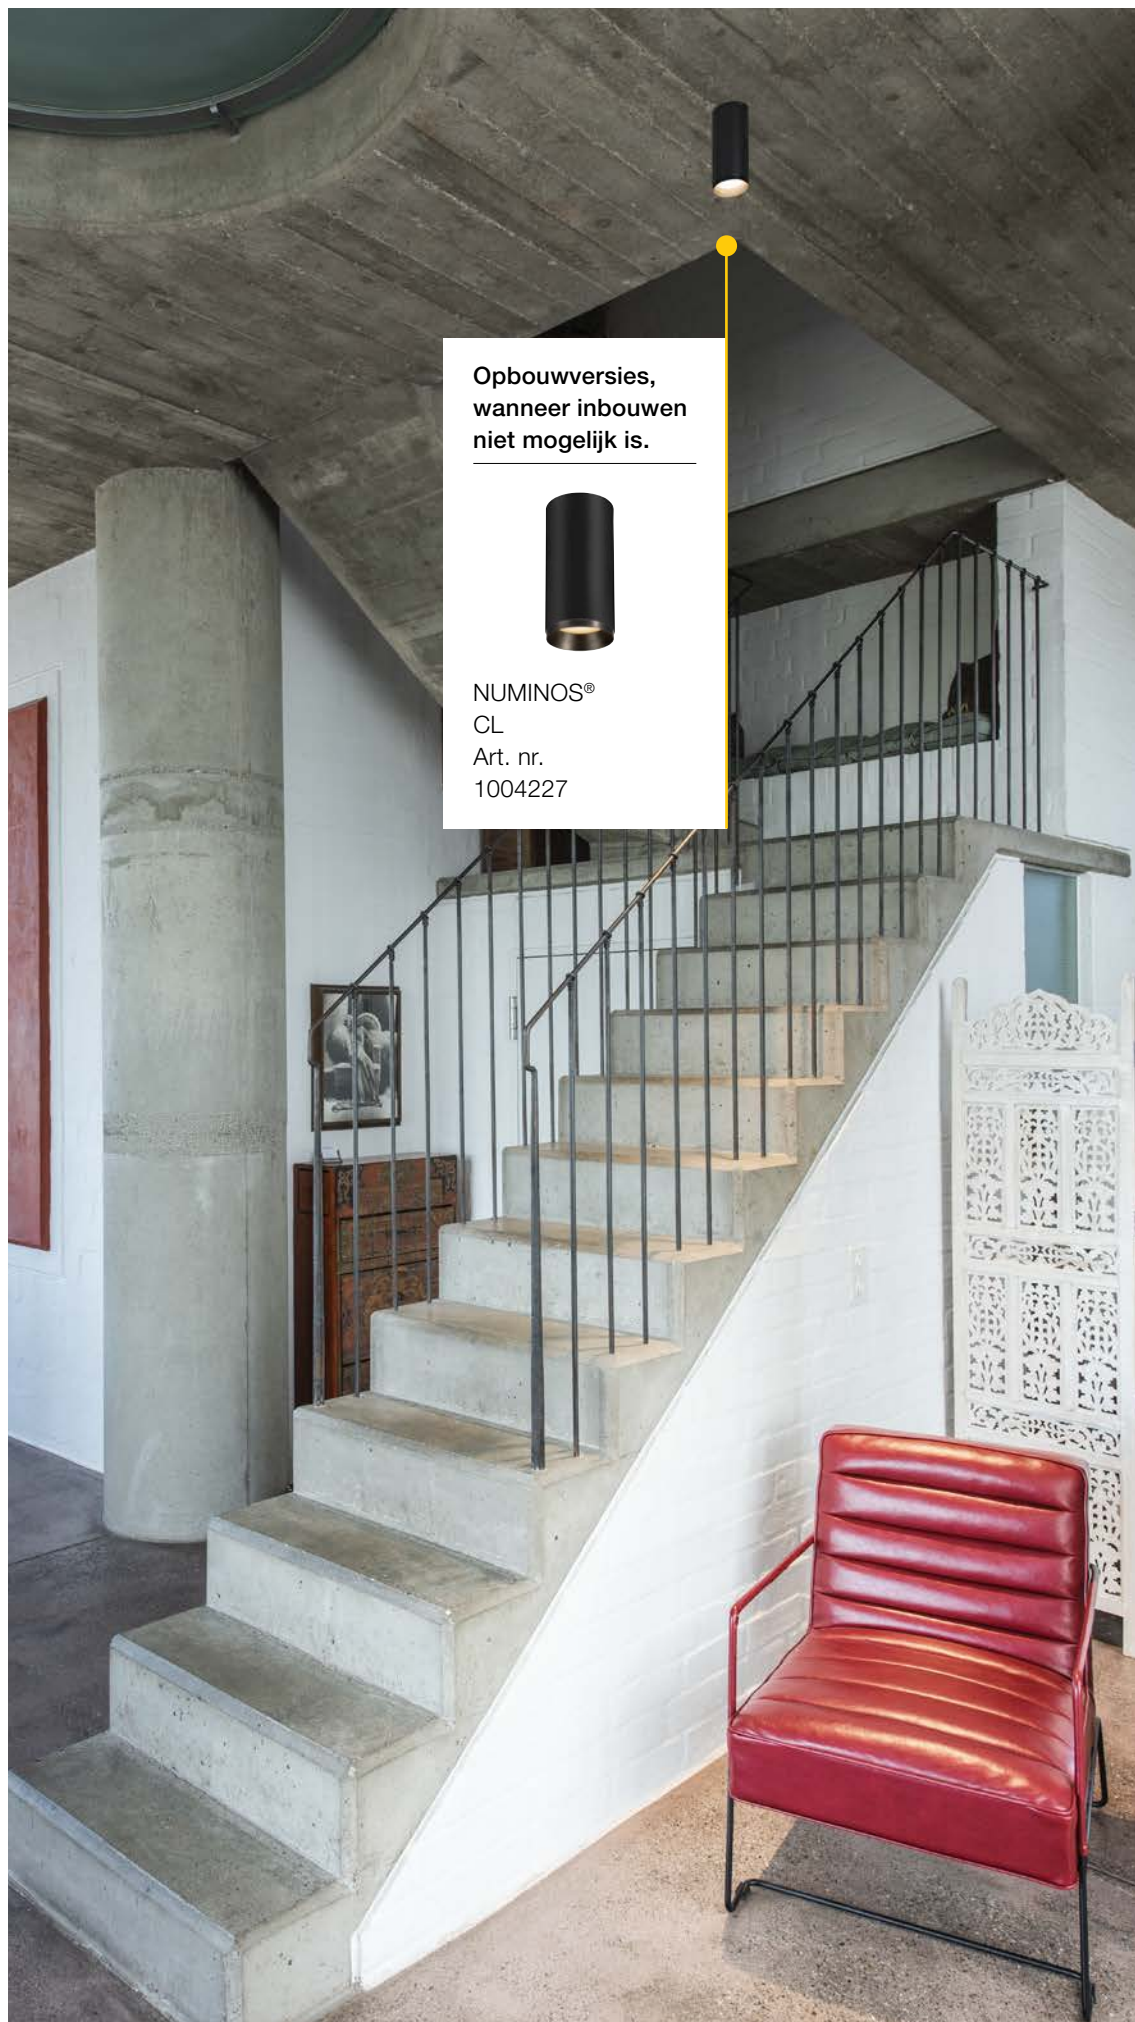

Subtiel decoratief.

Spots en pendellampen van NUMINOS® zijn de juiste keuze, zeker als het armatuur qua design niet hoeft op te vallen. Door hun strakke eenvoud leiden ze niet af van het ontwerp van de ruimte, maar laat deze mooi tot zijn recht komen. En ze voeren de gewenste verlichtingstaak vakkundig uit.

Opbouwversies,
wanneer inbouwen
niet mogelijk is.

NUMINOS®
CL
Art. nr.
1004227