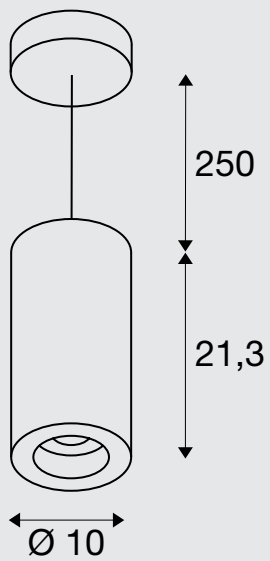

NUMINOS® L

PD

Productinformatie:

220-240V ~50/60Hz | 700mA
Premium led met CRI > 90
Systemvermogen: 28 W
Materiaal: aluminium / kunststof

■ zwart