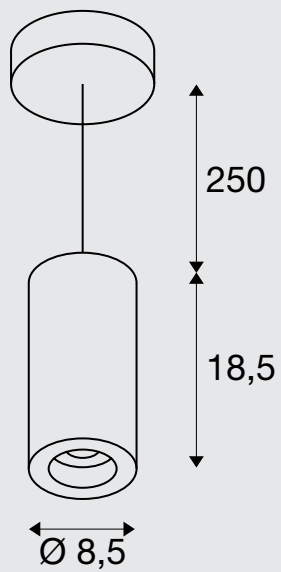

## PD

**Productinformatie:**

220-240V ~50/60Hz | 500mA

Premium led met CRI &gt; 90

Systeemvermogen: 20 W

Materiaal: aluminium / kunststof

 zwart wit

ART. NR.