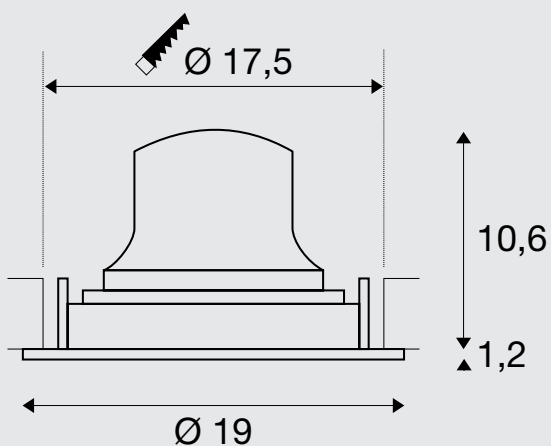

## DL

**XL**

**Productinformatie:**

1050mA  
 Premium led met CRI > 90  
 Stroomverbruik: 37,4 W  
 Materiaal: aluminium/polycarbonaat (PC)  
 Inbouwmaten: Ø: 17,5 cm d: 13 cm

**Opmerking:**

Laagspanningstekker  
 Driver excl.