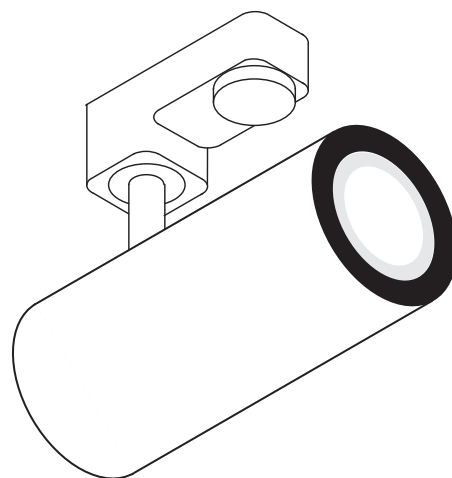

## 3-fase

**Productinformatie:**

220-240V ~50/60Hz | 250mA  
 Premium led met CRI > 90  
 Systemvermogen: 11W  
 Materiaal: aluminium / kunststof

■ zwart

□ wit

ART. NR.

	2700K	985lm	24°	<b>1004074</b>
		985lm	36°	<b>1004075</b>
		980lm	60°	<b>1004076</b>
	3000K	1020lm	24°	<b>1004082</b>
		1020lm	36°	<b>1004083</b>
		1020lm	60°	<b>1004084</b>
	4000K	1100lm	24°	<b>1004090</b>
		1100lm	36°	<b>1004091</b>
		1100lm	60°	<b>1004092</b>