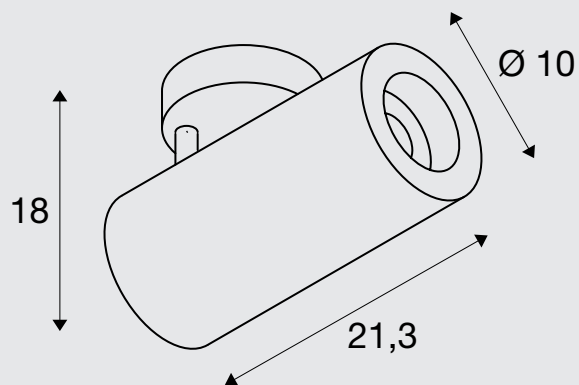

NUMINOS® L

CL

Productinformatie:

220-240V ~50/60Hz | 700mA

Premium led met CRI > 90

Systeemvermogen: 28 W

Materiaal: aluminium / kunststof

50000

350°

90°

zwart