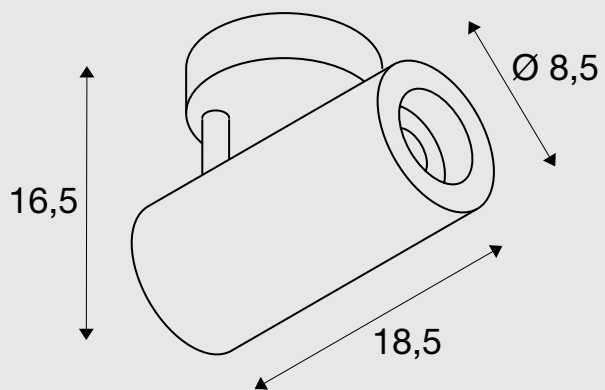

## CL

**Productinformatie:**

220-240V ~50/60Hz | 500mA

Premium led met CRI &gt; 90

Systeemvermogen: 20W

Materiaal: aluminium / kunststof

 zwart wit

ART. NR.