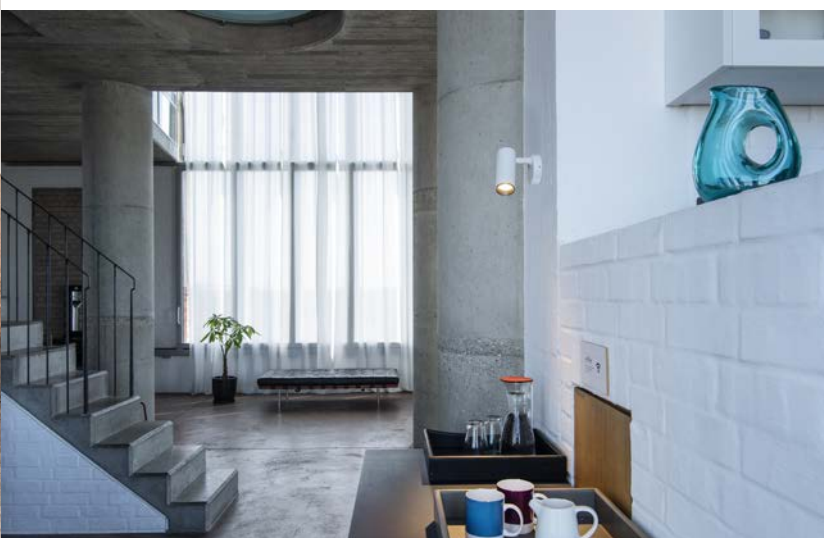

**Voor het accentueren
van voorwerpen in de
ruimte.**

NUMINOS® S
CW
Art. nr.
1004110